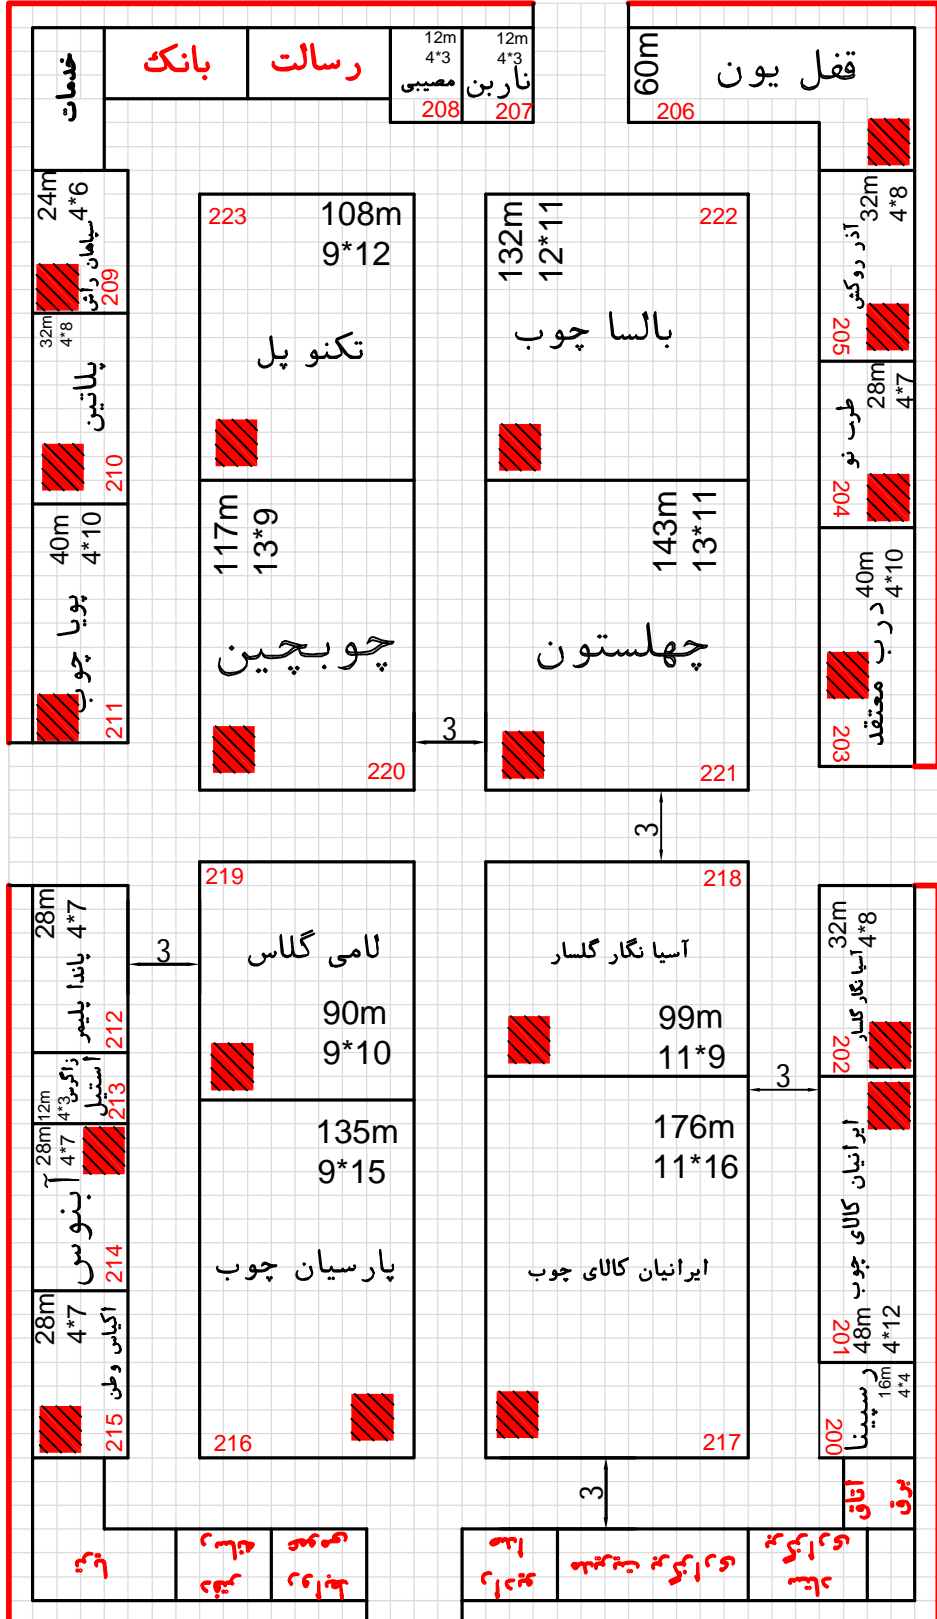

## ایران - اصفهان (۳۱-۲۸ تیر ۱۳۹۶)

**MIR DAMAD PAVILION** سالن میرداماد (سالن شماره ۲) خروج اضطراری  
Emergency Exit

ورود از سالن ۱  
From Hall No.1

ورود به سالن ۳  
To Hall No.3

خروج اضطراری  
Emergency Exit

Area: 00000m <sup>2</sup>	Date: 95/01/15
Stand Area: 1472m <sup>2</sup>	
Drawing : A-NOBAKHT	