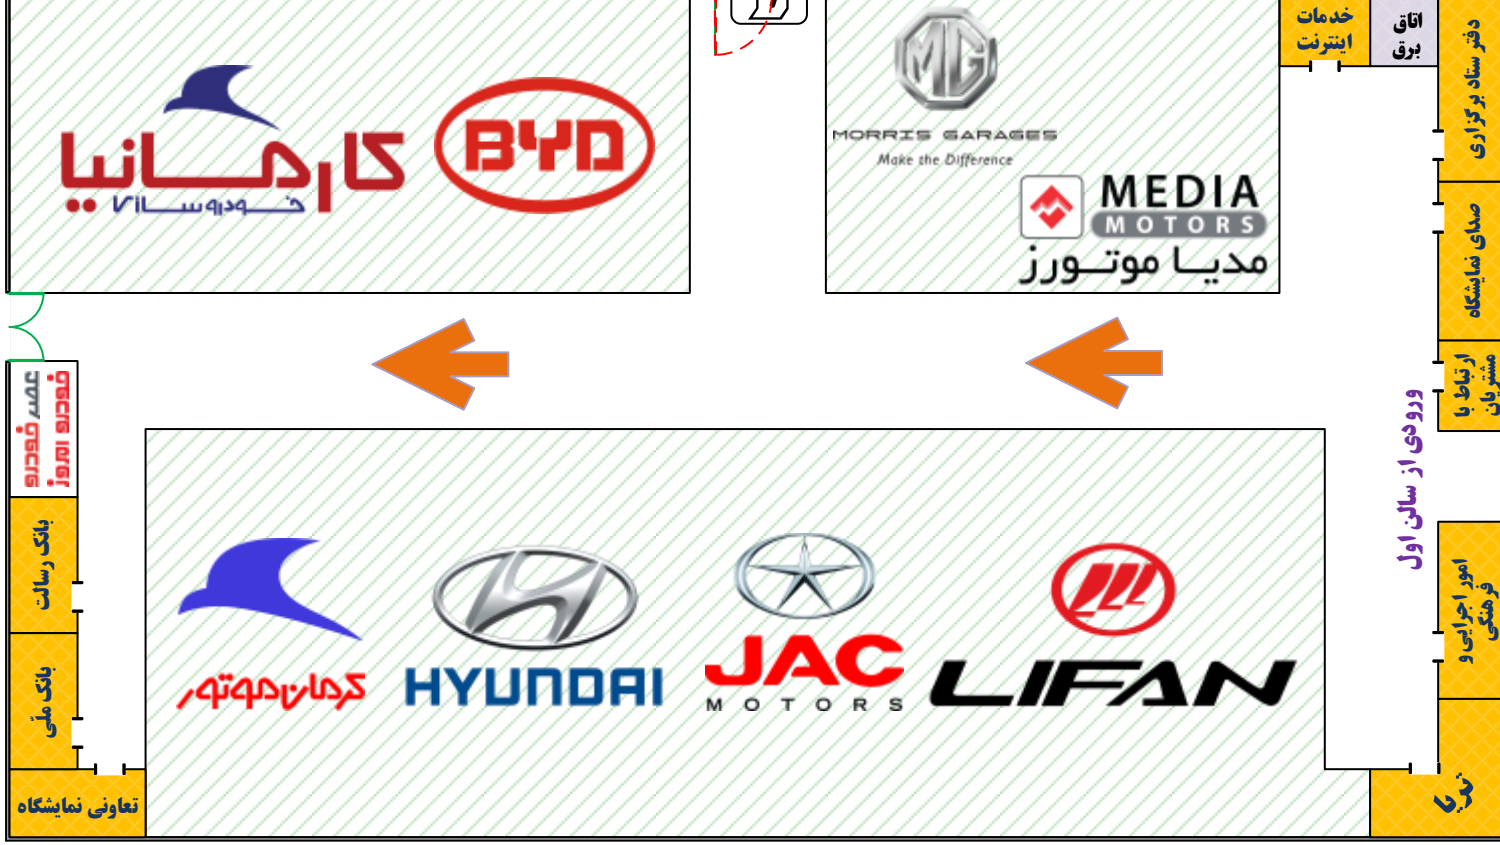

نمای کلی سالن‌های شرکت نمایشگاه‌های بین‌المللی استان اصفهان

خروج اضطراری

خروج به سمت سالن سوم

ورود به سالن چهارم

مدیران خودرو

DS AUTOMOBILES

آرین موتور
ARIAN MOTOR

MITSUBISHI
MOTORS

CITROËN گروه خودروسازی سایپا

BRILLIANCE

SSANGYONG

CHERY

گروه صنعتی رامک خودرو
Ramak

ورودی از سالن دوم

خروجی نمایشگاه

خروج از سالن نقش جهان و ورود به سالن نصف جهان